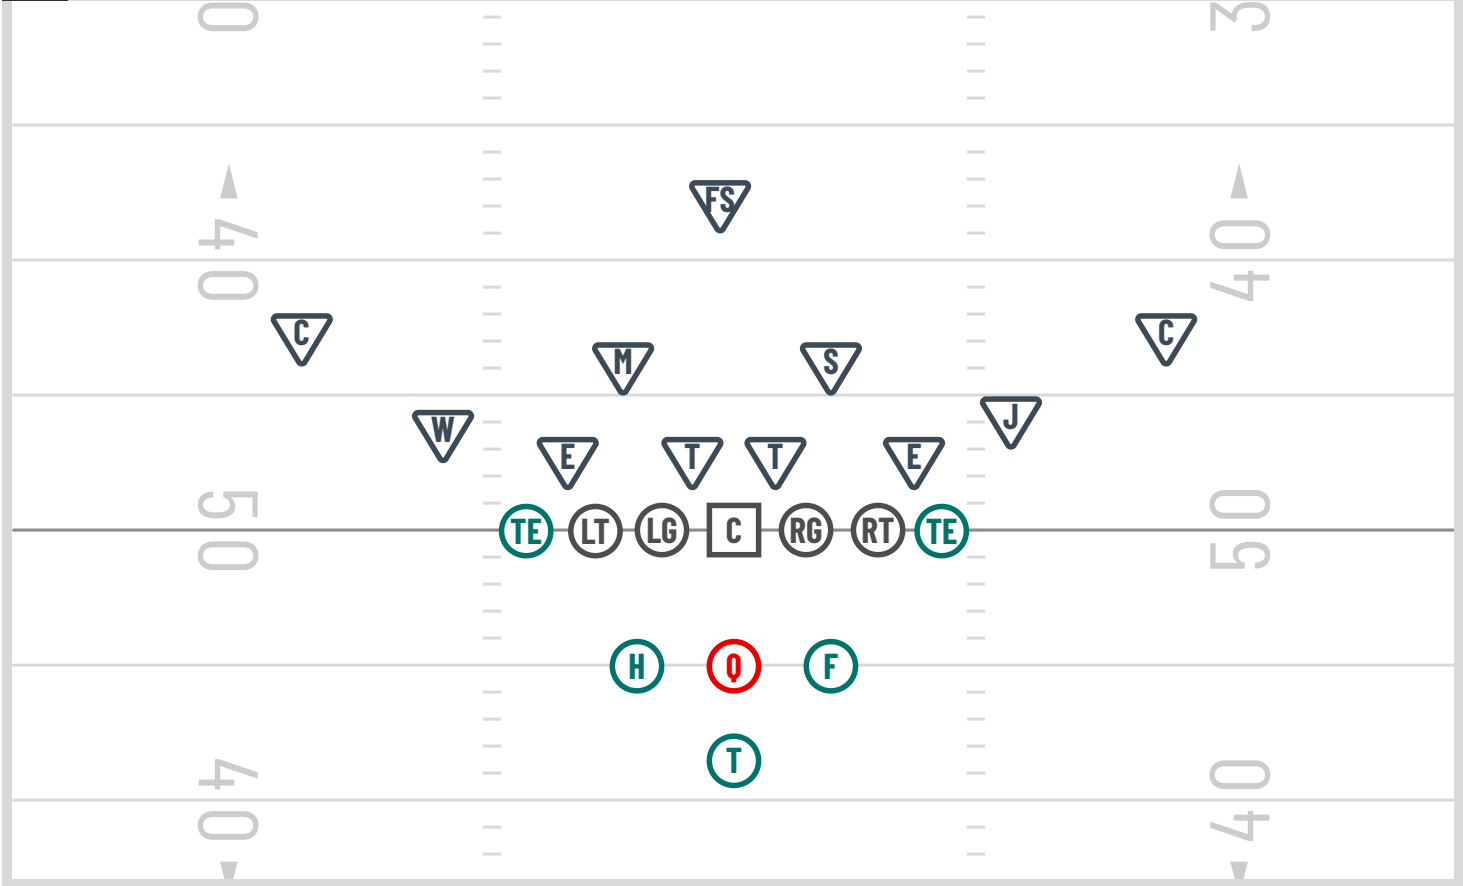

1 I Right Formation Overview

2 I Right Power

### 3 I Right Long Trap Insert

### 4 I Right Sweep

5 I Right QB Trap

6 I Right Counter

7 I Right Iso

8 I Right Power Pass